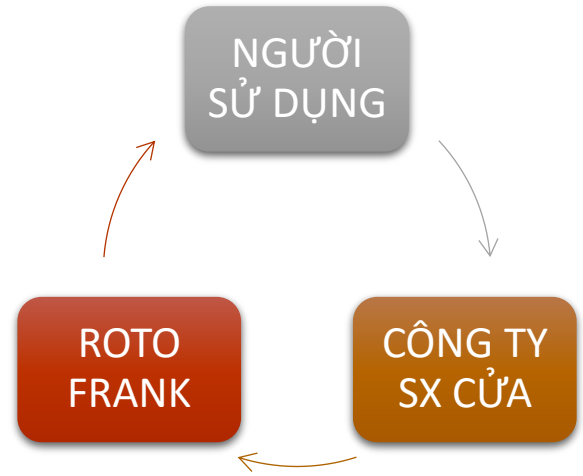

Kính gửi Quý khách hàng,

Cảm ơn Quý khách hàng đã quan tâm đến các sản phẩm của Roto Việt Nam.

Ra đời cách đây hơn 80 năm tại Đức, Roto là một trong những nhà sản xuất hàng đầu trong lĩnh vực công nghệ phụ kiện cho cửa sổ & cửa đi trên thế giới. Để tìm hiểu thêm về Roto, mời quý khách tham khảo thêm thông tin tại website:

<http://roto-frank.com.vn> (Roto Vietnam)

<http://roto-frank.com/en> (Roto Worldwide)

Hệ thống sản phẩm của Roto gồm có:

- Phụ kiện cửa nhôm
- Phụ kiện cửa nhựa
- Hệ nhôm Rotoi với thiết kế đặc biệt cho thị trường Châu Á

Quý khách vui lòng liên hệ hotline 0983500860 để được tư vấn trực tiếp